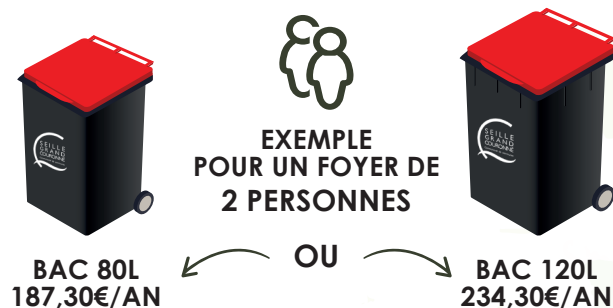

## LA COLLECTE

**Je sors mon bac la veille :**

Couvercle fermé, au bord du trottoir, roues côté route (collecte entre 5h et 18h hors aléas météo).

**Mon bac déborde :**

Problème signalé par un autocollant. Le bac sera collecté, mais à partir du 2<sup>ème</sup> signalement une levée supplémentaire me sera facturée.

# NOUVEAUTÉ 2025

J'ai désormais le choix entre deux volumes de bac adaptés à la taille de mon foyer : celui que j'utilise actuellement ou la taille inférieure

**Mon forfait passe de 12 à 8 levées annuelles**, un ajustement demandé par la majorité des usagers. Entre 9 et 12 levées, un tarif intermédiaire a été mis en place.